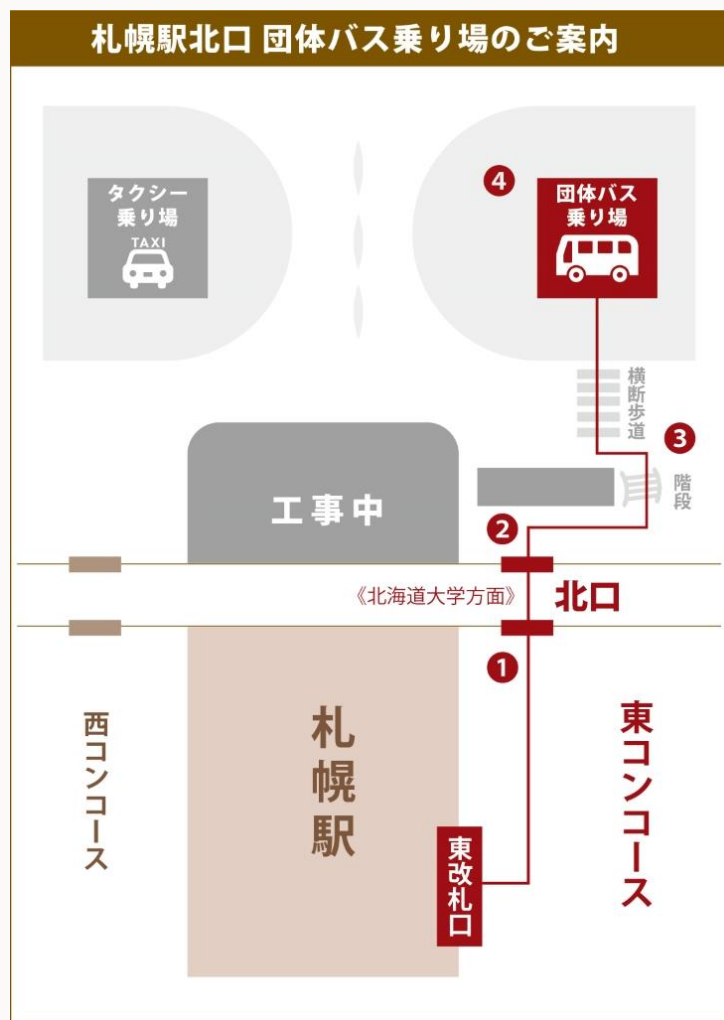

お申込み用
Webフォーム

当館では**札幌駅北口（団体バス乗り場）**より無料の送迎がごございます。
事前予約制ですのでご希望のお客様はお電話にてお申込みください。

【札幌駅北口】 **14:30** 発 → 【ゆらく草庵】 **15:30** 頃着

【ゆらく草庵】 **10:30** 発 → 【札幌駅北口】 **11:30** 頃着

《乗車 当日の緊急連絡先》：011-595-3001

※送迎バスの車体にある「TKB」と「ゆらく草庵」のロゴが目印です。

※冬期は「ゆらく草庵」のポップ付きテトラコーンが目印です。

④ バス乗り場

③ 階段

② 右折ポイント

① 札幌駅北口

※ご予約は、先着順となります。定員に達し次第、承れない場合がございます。

道路の混雑状況等により遅れが生じる場合がございます。

ご予約の有無に関わらず、定刻になりましたら出発いたします。